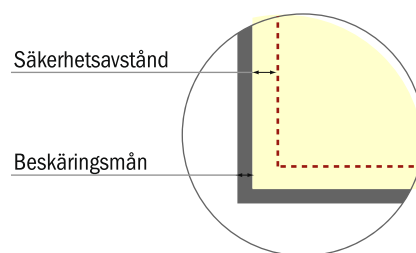

Skrivblock

A6 · Stående

- Dataformat
(inkl. 2,0 mm beskärning):
10,9 x 15,2 cm
- Slutformat:
10,5 x 14,8 cm
- **Säkerhetsavstånd**
4 mm Avstånd från text/information till
slutformatets kant, detta förhindrar
önskade snittytor.

Vi ber dig beakta:

- Vi ber dig lägga till skärmån och säkerhetsavstånd enligt vad som angivits.
- Placera bakgrundsfärger, bilder eller grafik ända till dataformatets kant.
- Vid produktion kan avvikelser uppträda på grund av skärning, stansning och falsning.
- Denna skiss är inte skalenlig.