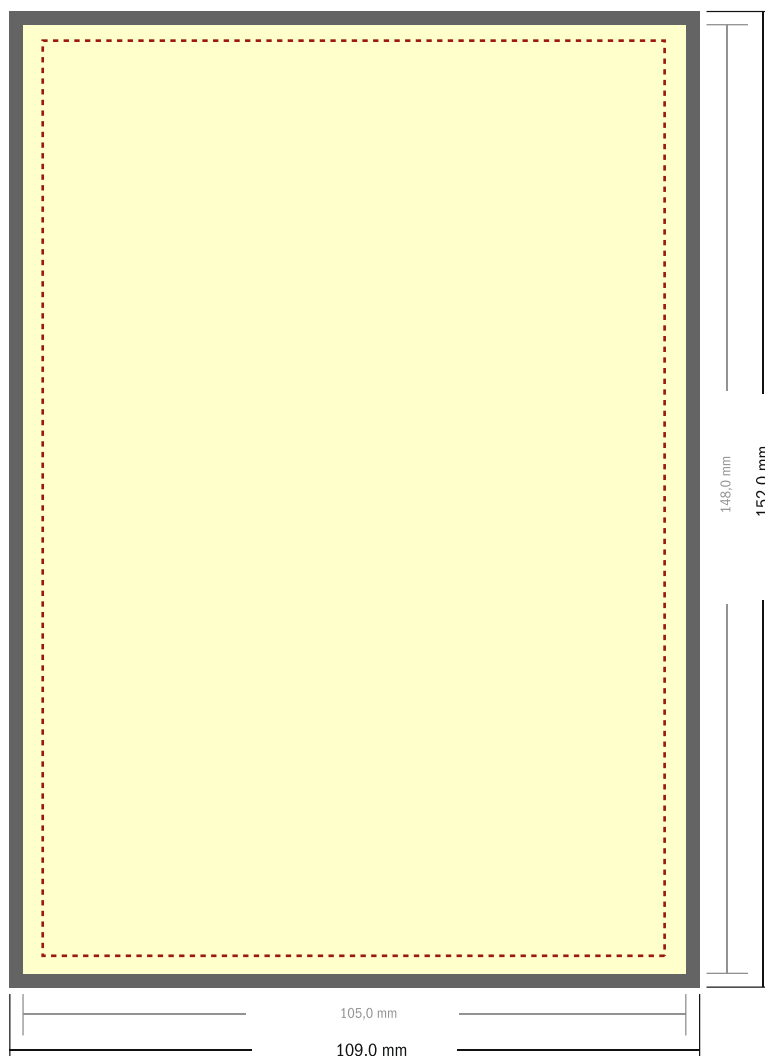

Skrivblock

A6 · Stående

- Dataformat
(inkl. 2,0 mm beskärning):
10,9 x 15,2 cm
- Slutformat:
10,5 x 14,8 cm
- **Säkerhetsavstånd**
4 mm Avstånd från text/information till
slutformatets kant, detta förhindrar
önskade snittytor.

Vi ber dig beakta:

- Vi ber dig lägga till skärmån och säkerhetsavstånd enligt vad som angivits.
- Placera bakgrundsfärger, bilder eller grafik ända till dataformatets kant.
- Vid produktion kan avvikelser uppträda på grund av skärning, stansning och falsning.
- Denna skiss är inte skalenlig.